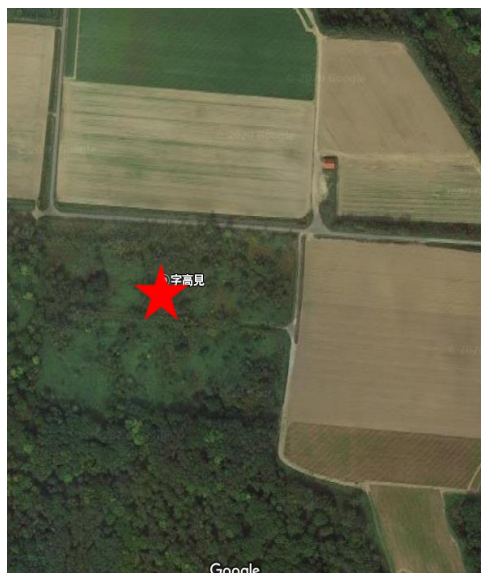

倶知安町 農村エリアの広土地！ 2,997坪

物件種目	売土地		
所在	虻田郡倶知安町字高見234番9		
最寄駅	JR倶知安駅から7.7km、車で19分		
土地面積	9,910㎡(2,997坪)		
価格	¥3,300,000【330万円】		
坪単価	¥1,100 (3.3㎡単価)		
土地権利	所有権	地目	原野
都市計画	区域外	用途地域	指定なし
建ぺい率	制限なし	容積率	制限なし
他の法令上の制限	倶知安町建築に関する指導要項		
地勢	傾斜地	引渡条件	現状優先
現況	雑木林	引渡日	要相談
接道状況 (角地・間口)	北側町道(北9線高見線)6mに 間口約54.631m 接道		
設備	<ul style="list-style-type: none"> ・上水道なし ・下水道なし(要浄化槽設置) ・電気なし 		
学区区	東小学校(倶知安町北4条東9丁目) 倶知安中学校(倶知安町北5条西2丁目)		