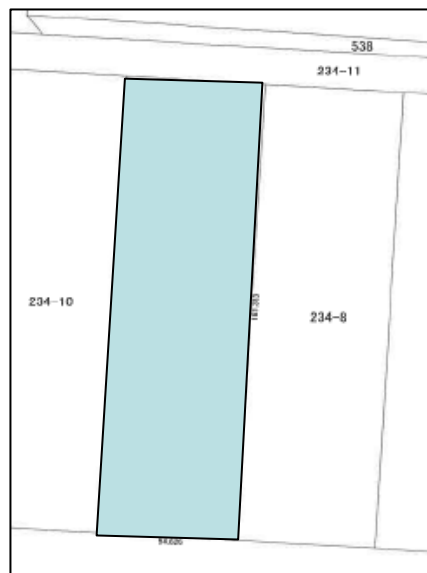

倶知安町 農村エリアの広土地！ 2,997坪

物件種目	売土地		
所在	虻田郡倶知安町字高見234番9		
最寄駅	JR倶知安駅から7.7km、車で19分		
土地面積	9,910㎡(2,997坪)		
価格	¥3,300,000【330万円】		
坪単価	¥1,100 (3.3㎡単価)		
土地権利	所有権	地目	原野
都市計画	区域外	用途地域	指定なし
建ぺい率	制限なし	容積率	制限なし
他の法令上の制限	倶知安町建築に関する指導要項		
地勢	傾斜地	引渡条件	現状優先
現況	雑木林	引渡日	要相談
接道状況 (角地・間口)	北側町道(北9線高見線)6mに 間口約54.631m 接道		
設備	<ul style="list-style-type: none"> ・上水道なし ・下水道なし(要浄化槽設置) ・電気なし 		
学区区	東小学校(倶知安町北4条東9丁目) 倶知安中学校(倶知安町北5条西2丁目)		